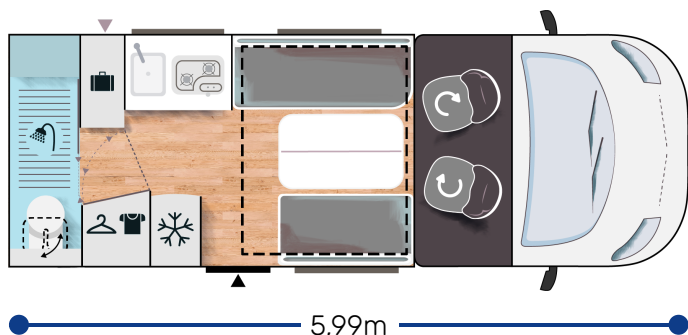

Meer info over dit voertuig

2,1m

5,99m

2,75 m
1,98 m

4

5

4

2806/3500

140 x 190
140 x 190

2.2L 140 pk / 103 kW

+ Warmwater gas

Hoogtepunten

UNIEK IN DE MARKT
COMPACTHEID VAN EEN VAN
GROTE BADKAMER

EXCLUSIVE LINE ★★★ FIAT

- Manuele airco in cabine
- Dubbele airbag
- Fix and go
- Draaistoelen die in hoogte verstelbaar zijn, met dubbele armsteun
- Stoelhoezen cabine in dezelfde stof als leefruimte
- Elektrisch verstelbare en verwarmbare spiegels
- Cruise control & snelheidsbegrenzer
- ESP
- Traction + (Fiat)
- Hill Descent control
- Eco-pack: Stop&Start, intelligente dynamo, elektronisch geregelde brandstofpomp
- Isolatie traptrede ingang
- Verlichting traptrede ingang
- Woonceldeur met raam
- Panoramisch dakraam stuurcabine
- Panoramisch dakraam (of 2 dakluiken)
- Dubbelglas ramen met combi rollo's, muggenhor en verduistering
- LED sfeerverlichting bij de vloer
- Gedempte kastscharnieren
- USB-stekker/USB-C
- Wateraansluiting buitenkant
- IRP-Structuur: Dak/vloerdikte/zijwanden polyester, vloerdikte 64 mm
- Technibox
- Gelakte bumper
- Black lichtmetalen velgen 16"
- Gastoevoer buitenkant
- Mistlichten
- Luxe voordeur met centrale vergrendeling cabine en celdeur
- Premium matras hoofdbed
- Lattenvloer douche
- Schoenenrek
- Vooruitrusting voor TV
- Verwarming op brandstof die tijdens het rijden kan worden gebruikt
- Buitenverlichting voordeur
- Garderobe
- Deurvijzel
- Geschikt voor zonnepanelen (gereed voor MPPT)
- Voorbedrading achteruitrijcamera
- Isofix trekankers