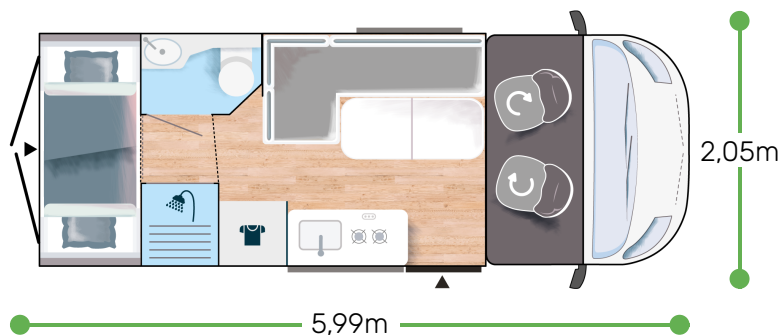

Meer info over dit voertuig

2,65 m
1,89 m

5

5

5

3050/3500

130 x 200
68 x 183
79,5 x 185
88 x 190

2.2L 140 pk / 103 kW

+ Warmwater gas

LINE ★★★★★ FIAT

- Lanzarote grijs
- Manuele airco in cabine
- Dubbele airbag
- Fix and go
- Draaistoelen die in hoogte verstelbaar zijn, met dubbele armsteun
- Stoelhoezen cabine in dezelfde stof als leefruimte
- Elektrisch verstelbare en verwarmbare spiegels
- Cruise control & snelheidsbegrenzer
- ESP
- Traction + (Fiat)
- Hill Descent control
- Eco-pack: Stop&Start, intelligente dynamo, elektronisch geregelde brandstofpomp
- Dubbelglas ramen met combi rollo's, muggenhor en verduistering
- USB-stekker/USB-C
- Gelakte bumper
- Black lichtmetalen velgen 16"
- Mistlichten
- Vooruitrusting voor TV
- Verwarming op brandstof die tijdens het rijden kan worden gebruikt
- Badkamer met douche en raam
- Openende achterraamen
- Uitschuifbare tafel
- Elektrisch opstapje
- Maxi Cabine
- Uitstekende isolatie d.m.v. VPS systeem
- Geschikt voor zonnepanelen (gereed voor MPPT)
- Voorbedrading achteruitrijcamera
- Pop-up