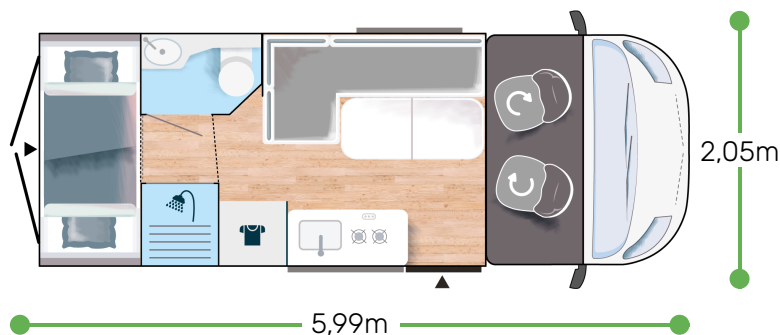

Meer info over dit voertuig

2,65 m  
1,89 m

5

5

5

3050/3500

130 x 200  
68 x 183  
79,5 x 185  
88 x 190

2.2L 140 pk / 103 kW

## LINE ★★★★★ FIAT

- Lanzarote grijs
- Manuele airco in cabine
- Dubbele airbag
- Fix and go
- Draaistoelen die in hoogte verstelbaar zijn, met dubbele armsteun
- Stoelhoezen cabine in dezelfde stof als leefruimte
- Elektrisch verstelbare en verwarmbare spiegels
- Cruise control & snelheidsbegrenzer
- ESP
- Traction + (Fiat)
- Hill Descent control
- Eco-pack: Stop&Start, intelligente dynamo, elektronisch geregelde brandstofpomp
- Dubbelglas ramen met combi rollo's, muggenhor en verduistering
- USB-stekker/USB-C
- Gelakte bumper
- Black lichtmetalen velgen 16"
- Mistlichten
- Vooruitrusting voor TV
- Verwarming op brandstof die tijdens het rijden kan worden gebruikt
- Badkamer met douche en raam
- Openende achterraamen
- Uitschuifbare tafel
- Elektrisch opstapje
- Maxi Cabine
- Uitstekende isolatie d.m.v. VPS systeem
- Geschikt voor zonnepanelen (gereed voor MPPT)
- Voorbedrading achteruitrijcamera
- Pop-up