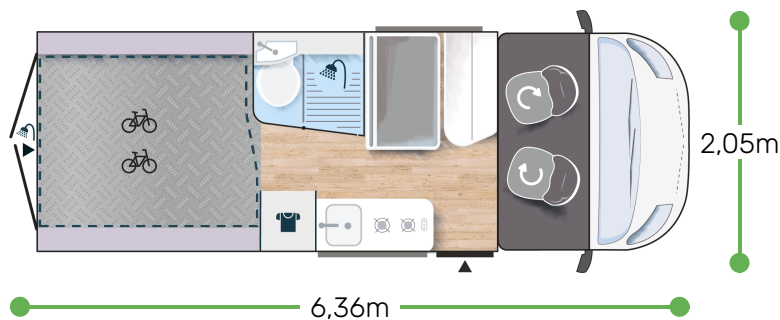

Meer info over dit voertuig

2,65 m  
1,89 m

4

4

2+1\*

3050/3500

156 x 95/50  
190 x 185/175  
160 x 185/175

2.2L 140 pk / 103 kW

## HEFBED 190 X 190CM MAXI GARAGE BADKAMER MET DOUCHE EN RAAM