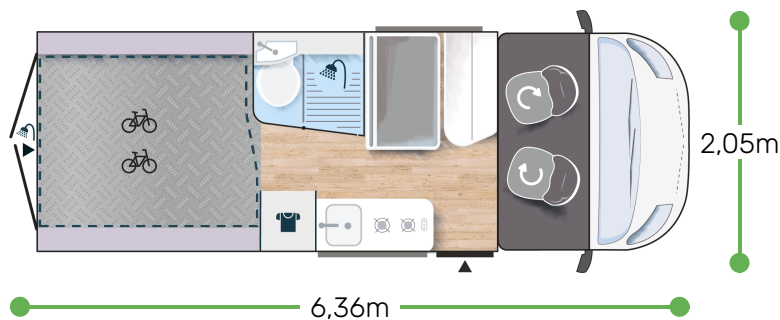

Meer info over dit voertuig

2,65 m
1,89 m

4

4

2+1*

3050/3500

156 x 95/50
190 x 185/175
160 x 185/175

2.2L 140 pk / 103 kW

+ Warmwater gas

Hoogtepunten

HEFBED 190 X 190CM MAXI GARAGE BADKAMER MET DOUCHE EN RAAM

SPORT LINE ★★★★★ FIAT

- Campovolo grijs
- Manuele airco in cabine
- Dubbele airbag
- Fix and go
- Draaistoelen die in hoogte verstelbaar zijn, met dubbele armsteun
- Stoelhoezen cabine in dezelfde stof als leefruimte
- Elektrisch verstelbare en verwarmbare spiegels
- Cruise control & snelheidsbegrenzer
- ESP
- Traction + (Fiat)
- Hill Descent control
- Eco-pack: Stop&Start, intelligente dynamo, elektronisch geregelde brandstofpomp
- Panoramisch dakraam (of 2 dakluiken)
- Dubbelglas ramen met combi rollo's, muggenhor en verduistering
- USB-stekker/USB-C
- Gelakte bumper
- Black lichtmetalen velgen 16"
- Mistlichten
- Vooruitrusting voor TV
- Verwarming op brandstof die tijdens het rijden kan worden gebruikt
- Badkamer met douche en raam
- Openende achterraam
- Uitschuifbare tafel
- Tafelsteun aan de buitenkant
- Elektrisch opstapje
- Maxi Cabine
- Garderobe
- Uitstekende isolatie d.m.v. VPS systeem
- Geschikt voor zonnepanelen (gereed voor MPPT)
- Voorbedrading achteruitrijcamera